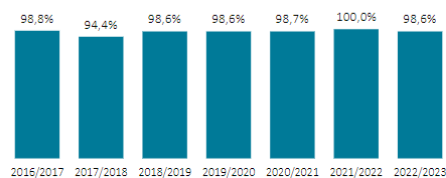

Udvikling i andelen af elever med højest generel trivsel

93,1%

Faglig trivsel

95,8%

Social trivsel

95,8%

Ro og orden

87,5%

Støtte og inspiration

Trivselsindikatorer

Svarfordelinger 0.-3. kl

Svarfordelinger 4.-9. kl

Vælg skoleår↓

Vælg klassetrin

Nulstil
4. klasse
5. klasse
6. klasse

Vælg køn

Nulstil
Dreng
Pige